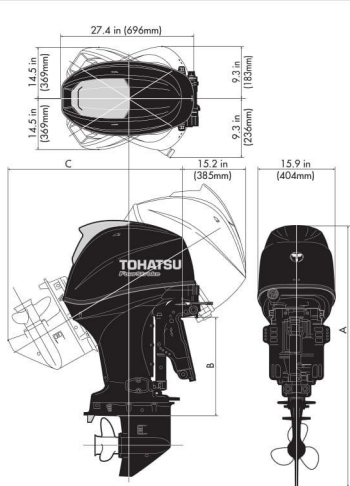

Dimensions

Dry Weight (lbs/kg)

Model	ET
Transom S:	209 (95.0)
Transom L:	214 (97.0)

Dimensions (in/mm)

Model	A	B	C
Transom S:	49.5 (1257)	15.9 (405)	31.9 (811)
Transom L:	54.7 (1390)	21.2 (538)	36.6 (930)

Dry Weight (lbs/kg)

Model	ET
Transom S:	220 (100.0)
Transom L:	225 (102.0)

Dimensions (in/mm)

Model	A	B	C
Transom S:	49.5 (1257)	15.9 (405)	31.9 (811)
Transom L:	54.7 (1390)	21.2 (538)	36.6 (930)