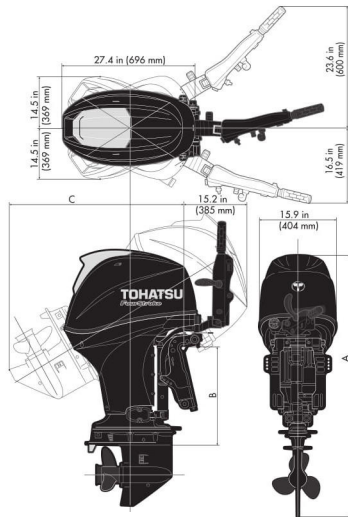

Dimensions

Dry Weight (lbs/kg)

Model	ET
Transom S:	209 (95.0)
Transom L:	214 (97.0)

Dimensions (in/mm)

Model	A	B	C
Transom S:	49.5 (1257)	15.9 (405)	31.9 (811)
Transom L:	54.7 (1390)	21.2 (538)	36.6 (930)

Dry Weight (lbs/kg)

Model	ET
Transom S:	220 (100.0)
Transom L:	225 (102.0)

Dimensions (in/mm)

Model	A	B	C
Transom S:	49.5 (1257)	15.9 (405)	31.9 (811)
Transom L:	54.7 (1390)	21.2 (538)	36.6 (930)