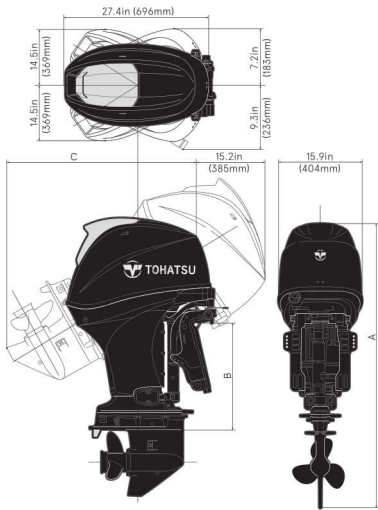

## Dimensions

Dry Weight (lbs/kg)

Model	ET
Transom S:	209 (95.0)
Transom L:	214 (97.0)

Dimensions (in/mm)

Model	A	B	C
Transom S:	49.5 (1257)	15.9 (405)	31.9 (811)
Transom L:	54.7 (1390)	21.2 (538)	36.6 (930)

Dry Weight (lbs/kg)

Model	ET
Transom S:	220 (100.0)
Transom L:	225 (102.0)

Dimensions (in/mm)

Model	A	B	C
Transom S:	49.5 (1257)	15.9 (405)	31.9 (811)
Transom L:	54.7 (1390)	21.2 (538)	36.6 (930)