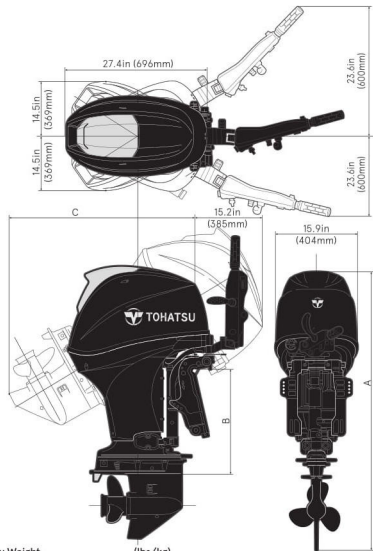

## Dimensions

Dry Weight (lbs/kg)

Model	ET
Transom S:	209 (95.0)
Transom L:	214 (97.0)

Dimensions (in/mm)

Model	A	B	C
Transom S:	49.5 (1257)	15.9 (405)	31.9 (811)
Transom L:	54.7 (1390)	21.2 (538)	36.6 (930)

Dry Weight (lbs/kg)

Model	ET
Transom S:	220 (100.0)
Transom L:	225 (102.0)

Dimensions (in/mm)

Model	A	B	C
Transom S:	49.5 (1257)	15.9 (405)	31.9 (811)
Transom L:	54.7 (1390)	21.2 (538)	36.6 (930)