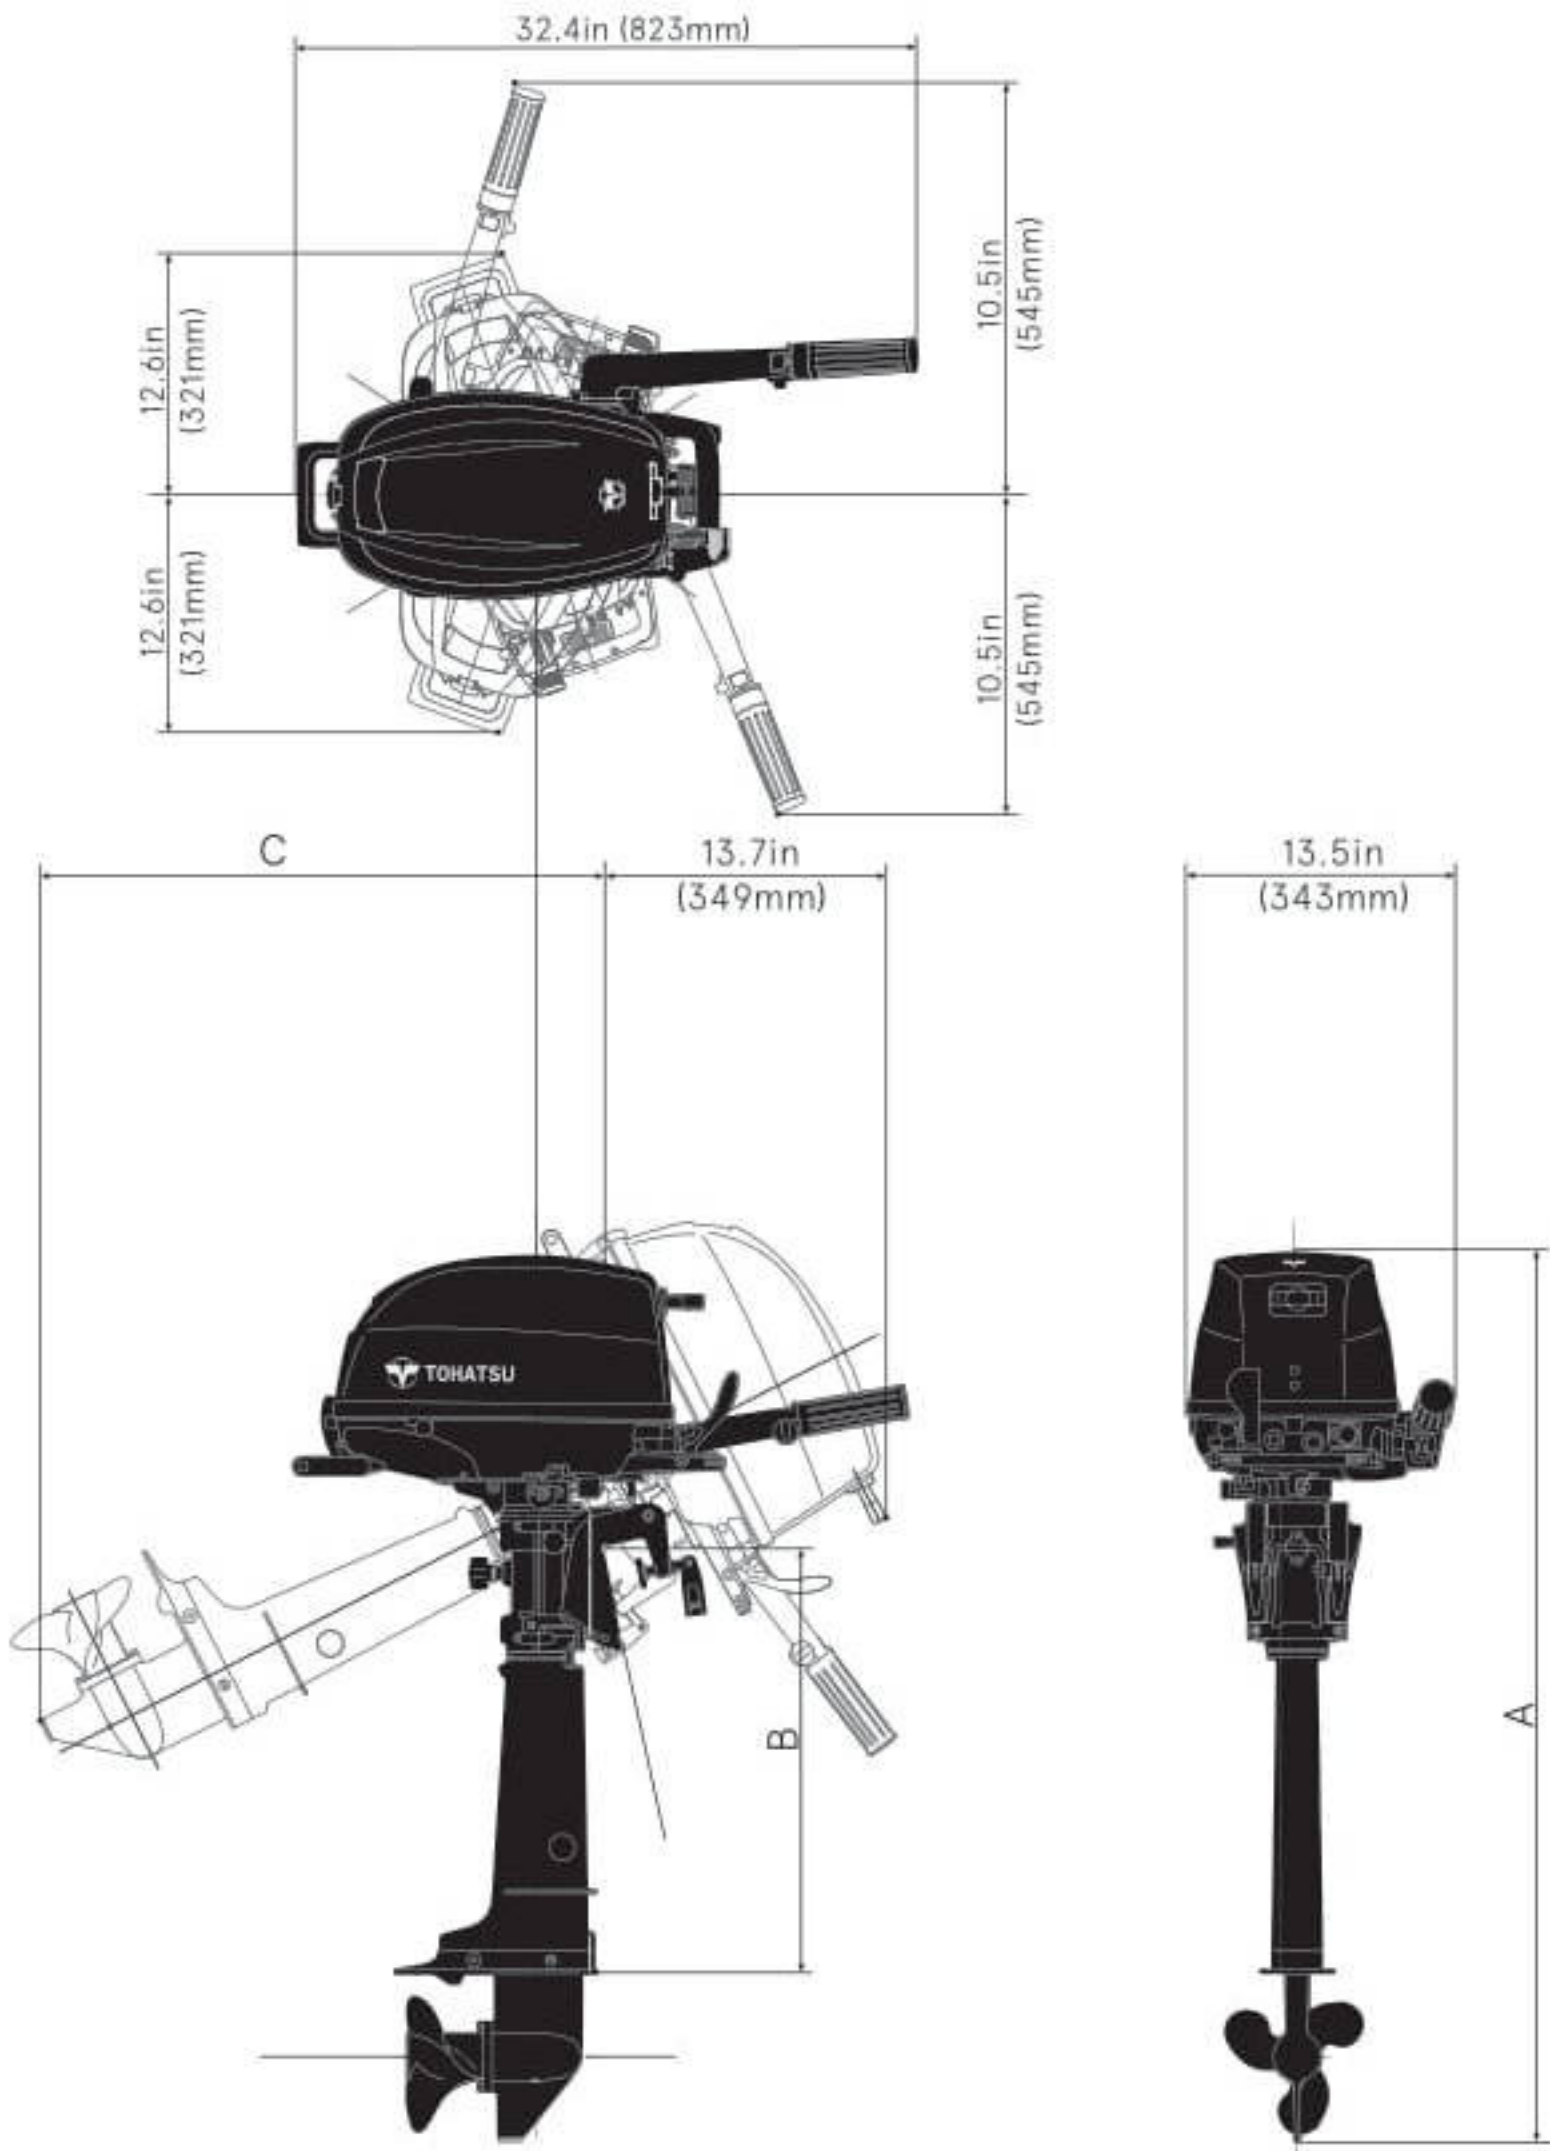

## Dimensions

**Dry Weight (lbs/kg)**

Model	MF
Transom S:	56 (25.6)
Transom L:	57 (26.1)

**Dimensions**

(in/mm)

Model	A	B	C
Transom S:	40.9 (1039)	17.1 (435)	25.9 (658)
Transom L:	45.9 (1166)	22.1 (562)	29.8 (758)